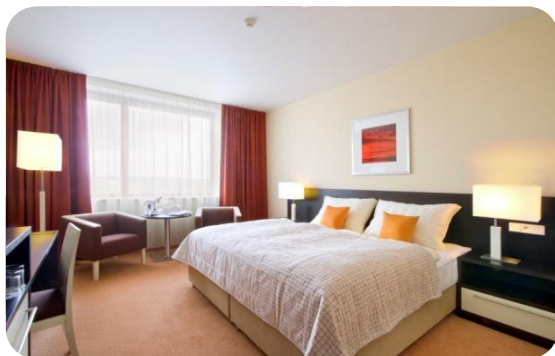

Vybavení pokojů:

- vysokorychlostní internet zdarma
- individuálně nastavitelná klimatizace
- telefon s přímou provolbou
- LCD SAT a Pay TV
- bezpečnostní schránka
- minibar
- žehlicí set
- koupelna s vanou, WC a fénem
- exekutivní pokoje a apartmá nabízejí řadu benefitů: konzumace z minibaru zdarma, čajový a kávový set, vstup do Club Lounge, kde jsou celý den připraveny nealkoholické nápoje a drobné občerstvení, PC, internet, tuzemský a zahraniční tisk aj.