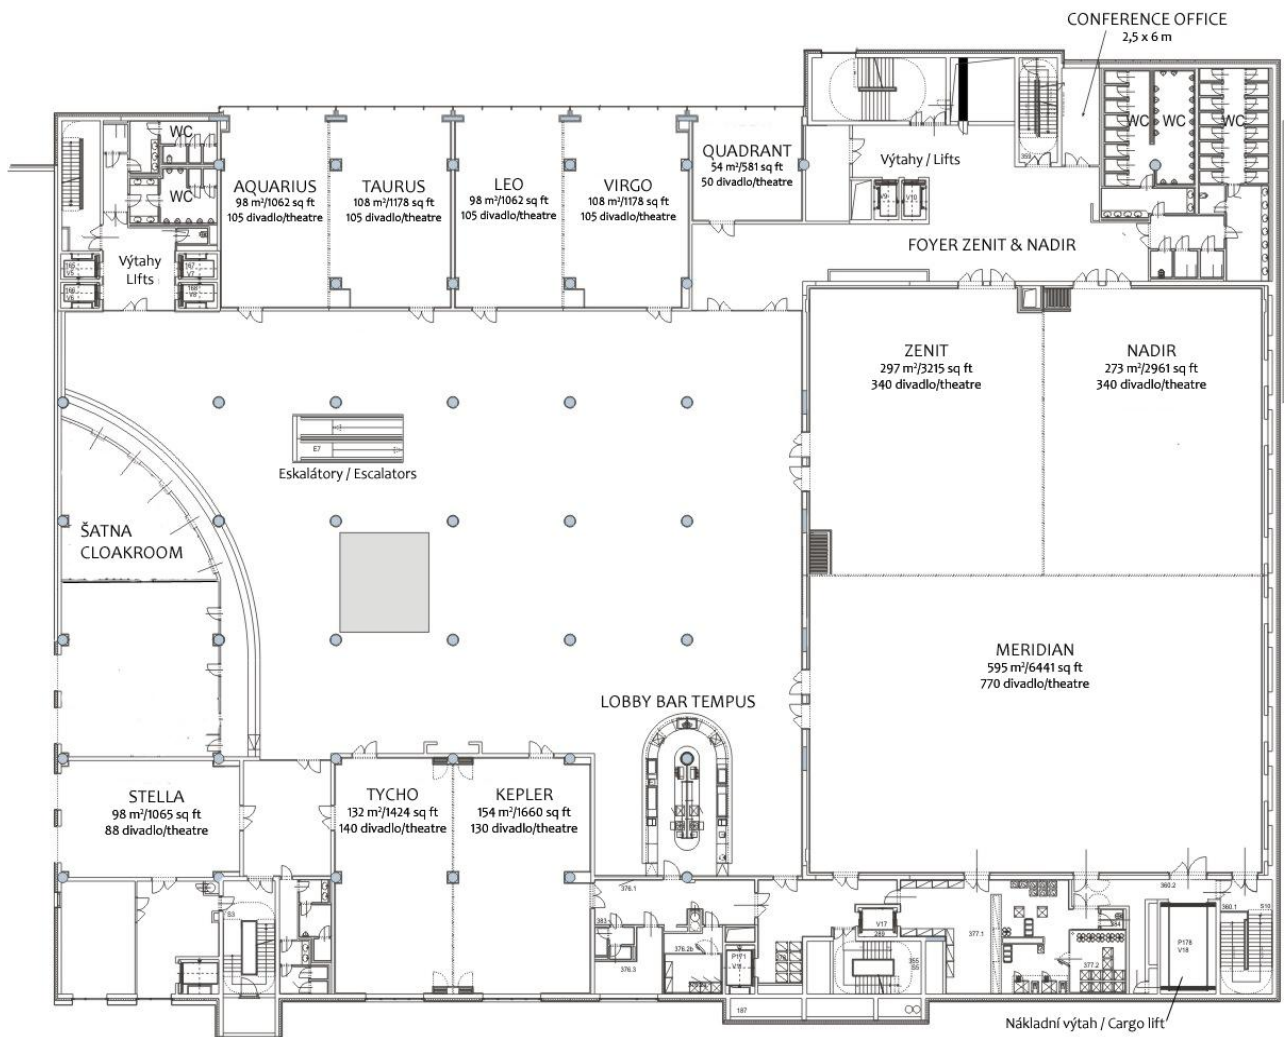

Plánek konferenčních prostor

Clarion Congress Hotel Prague****

Freyova 33, 190 00 Praha 9 - Vysočany, Česká republika

Tel.: +420 211 131 151-154, fax: +420 211 131 413

e-mail: obchod@cchp.cz, www.cchp.cz

www.clarion-hotels.cz

Konferenční místnosti

Název konferenční místnosti	Rozloha		Výška stropu		Rozměry							
	m²	Sq ft	m	ft	D x Š (m)	Divadlo	Škola	U	Tabule	Banket	Kabaret	Koktejl
Meridian	595	6441	8	26	29,25x20,35	770	510	120	60	400	320	1.100
Zenit	297	3215	8	26	19,55x15,2	340	210	60	50	180	128	400
Nadir	273	2961	8	26	19,55x14	340	210	60	50	180	128	300
Zenit+Nadir	570	6177	8	26	29,2x19,55	670	430	100	90	340	280	700
Meridian+Zenit+Nadir	1170	12660	8	26	40x29,25	1.500	850	-	-	770	560	1.800
Aquarius	98	1055	3	13	13x7,5	105	63	33	30	50	40	-
Taurus	109	1178	3	13	13x8,38	105	63	33	30	50	40	-
Aquarius+Taurus	205	2222	3	13	15,8x13	170	108	45	30	100	80	300
Leo	98	1062	3	13	13x7,55	105	63	33	30	50	40	-
Virgo	108	1178	3	13	13x8,38	105	63	33	30	50	40	-
Leo+Virgo	206	2236	3	13	15,9x13	170	108	45	30	100	80	300
Tycho	132	1424	2,75	13	16,15x8,15	140	99	45	36	80	64	-
Kepler	154	1660	2,75	13	16,15x9,5	130	90	45	36	80	64	-
Tycho+Kepler	285	3084	2,75	13	16,15x17,65	300	165	-	-	180	136	400
Stella	98	1065	2,8	13	12,35x7,97	88	54	33	24	50	40	-
Quadrant	54	581	3	13	7,7x7	50	36	21	21	30	24	-
Salonek 12	17	160	2,5	8	4,4x3,8	-	-	-	8	-	-	-
Salonek 13	17	160	2,5	8	4,4x3,8	-	-	-	8	-	-	-
Salonek 14	17	160	2,5	8	4,4x3,8	-	-	-	8	-	-	-
Salonek 15	17	160	2,5	8	4,4x3,8	-	-	-	8	-	-	-
Salonek 16	17	160	2,5	8	4,4x3,8	-	-	-	8	-	-	-
Salonek 17	23	248	2,5	8	6,1x3,8	-	-	-	12	-	-	-
Salonek 18	23	248	2,5	8	6,1x3,8	-	-	-	12	-	-	-
Konferenční apartmá						-	-	-	8 - 14	-	-	-

Všechny konferenční místnosti budou vybaveny dle Vašich potřeb.

Clarion Congress Hotel Prague****
Freyova 33, 190 00 Praha 9 - Vysocany, Česká republika
Tel.: +420 211 131 151-154, fax: +420 211 131 413
e-mail: obchod@cchp.cz, www.cchp.cz
www.clarion-hotels.cz