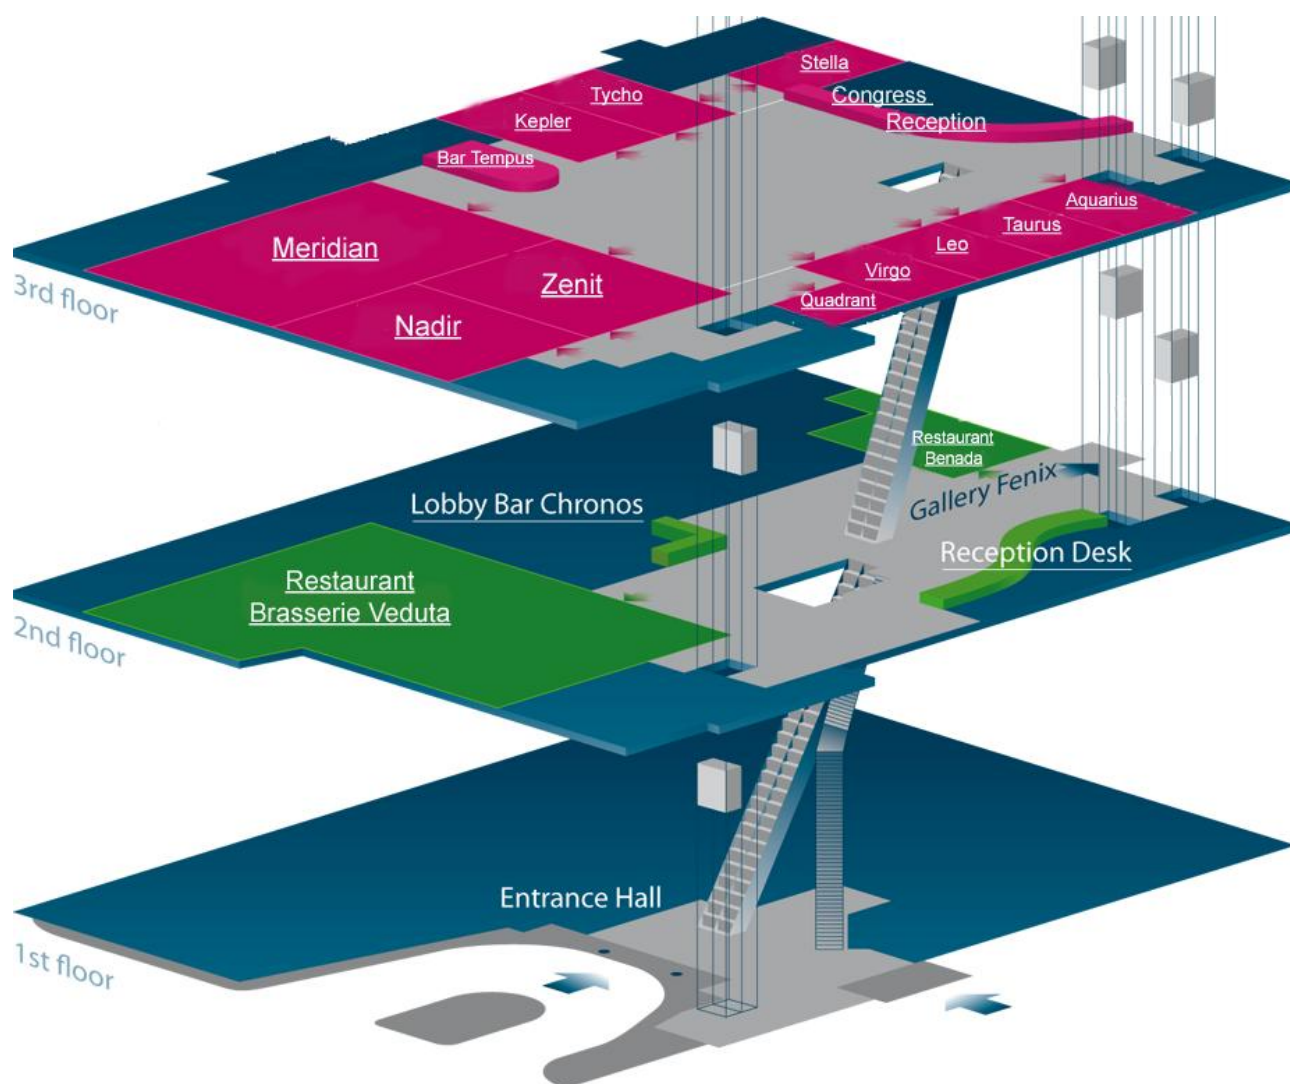

3D mapa

Clarion Congress Hotel Prague****
Freyova 33, 190 00 Praha 9 - Vysočany, Česká republika
Tel.: +420 211 131 151-154, fax: +420 211 131 413
e-mail: obchod@cchp.cz, www.cchp.cz
www.clarion-hotels.cz

BY CHOICE HOTELS